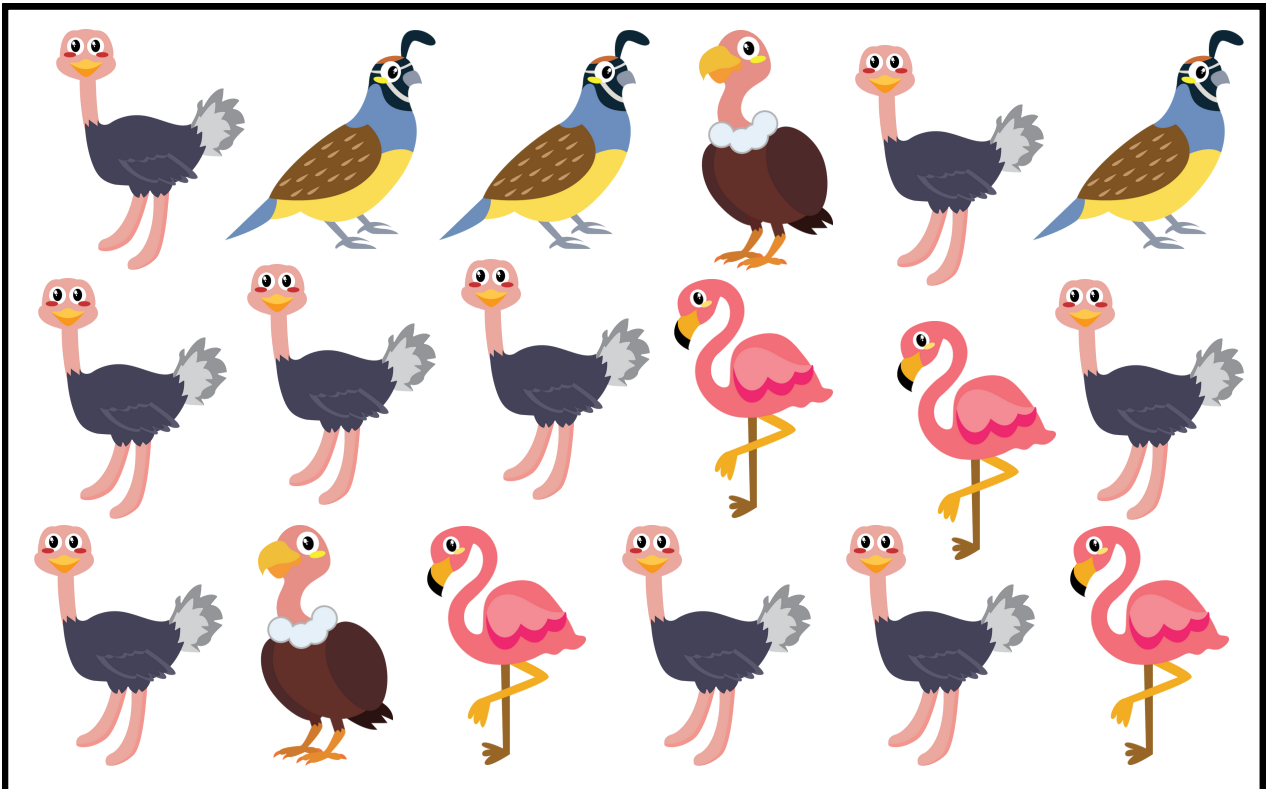

MOJE VYSNĚNÉ ZVÍŘÁTKO

Jaké je tvoje vysněné zvířátko? Jak by mělo vypadat?

Handwriting practice lines consisting of solid top and bottom lines with a dotted middle line. There are 10 such sets of lines available for writing.

POČÍTÁM ZVÍŘÁTKA

Dokážeš spočítat v kolik se v obrázku ukrývá zvířátek?

POČÍTÁM ZVÍŘÁTKA

Dokážeš spočítat v kolik se v obrázku ukrývá zvířátek?

POČÍTÁM ZVÍŘÁTKA

Podívej se na obrázek níže, pak zakresli v tabulce políčko, podle toho kolik jsi napočítal/a zvířátek. Nezapomeň také odpovědět na zbylé otázky.